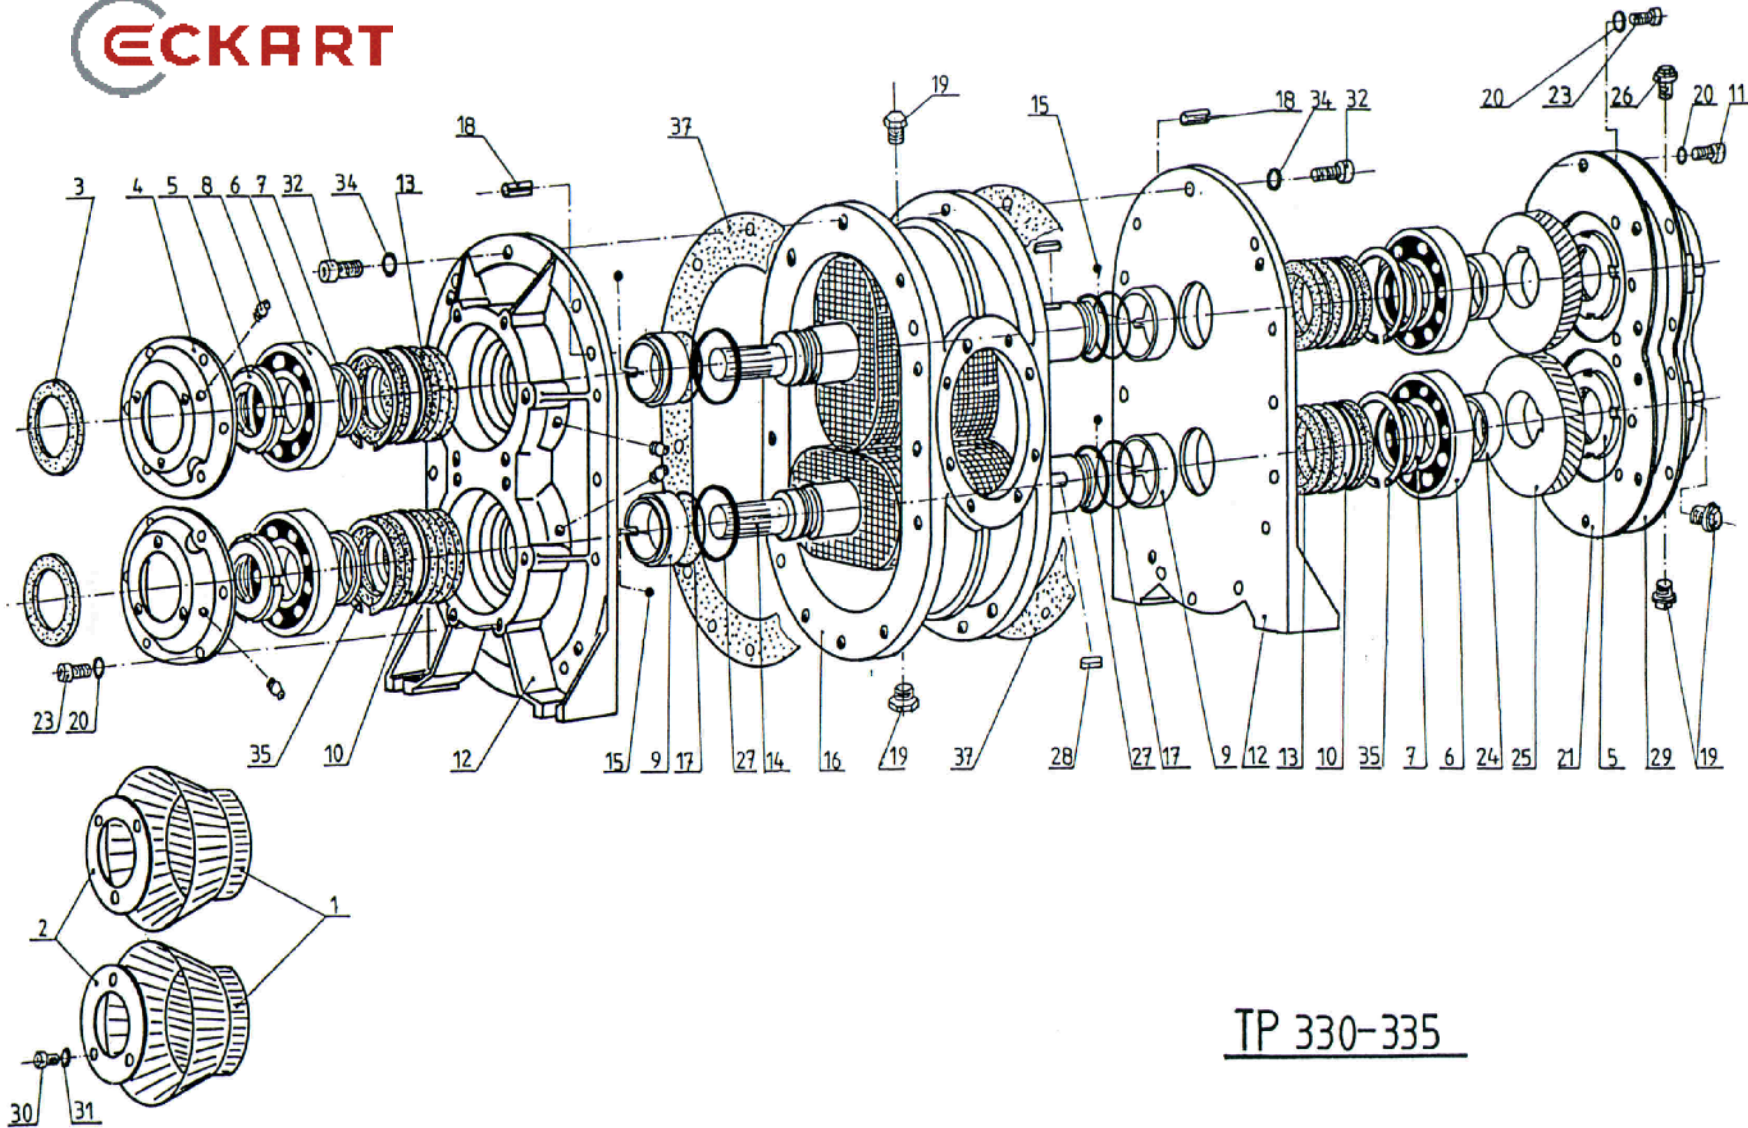

Pos.	Stück	BestellNr.	Bezeichnung	indication	indication
27	4	0616582	O-Ring	o-ring	anneau - o
28	2		Paßfeder	feather key	ressort ajustage
29	1	E6400607	Getriebedeckel	gear box cap	couvercle de renvoi
30	6	0611207	Zylinderschraube	cylinder screw	vis cylindre
31	6		Federring	spring ring	anneau ressort
32	32	0611233	Zylinderschraube	cylinder screw	vis cylindre
34	32	0612216	Federring	spring ring	anneau ressort
35	4		Sicherungsring	safety ring	anneau de surete
37	2	0460195	Gehäusedichtung	gasket	joint
Turboprop 335					
14	2		Drehkolbenwelle	rotor	rotor
16	1		Pumpengehäuse	housing	carter

Achtung: Bei Ersatzteilbestellung bitte immer angeben: Bestellnummer, Positionsnummer, Bezeichnung, Typ, Gerätenummer.

TP 330-335