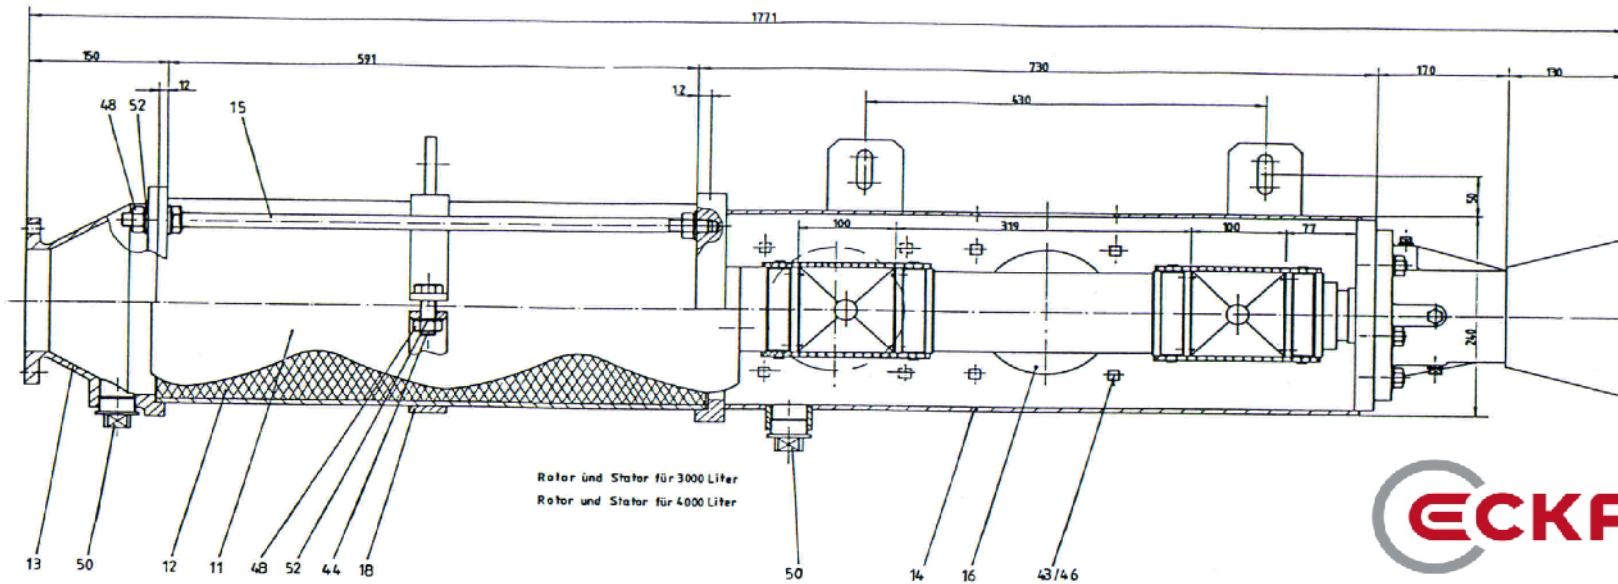

Rotor und Stator für 3000 Liter
Rotor und Stator für 4000 Liter